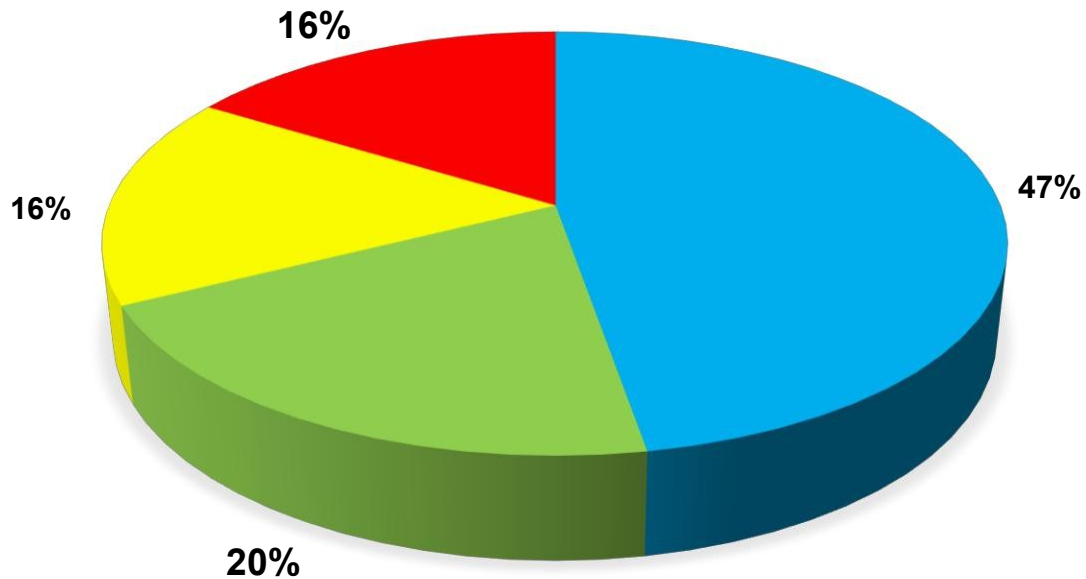

2022

CPA Avaliação Corpo Docente

Avaliação realizada em Out/2021

Faculdade Gran Tietê

■ Excelente ■ Bom ■ Satisfatório ■ Insatisfatório

Consolidado - 69 professores avaliados

44%

Excelente

30 professores tiveram
avaliação positiva
acima de 90%

20%

Bom

14 professores tiveram
avaliação positiva
acima de 85%

15%

Satisfatório

10 professores tiveram
avaliação positiva
acima de 80%

21%